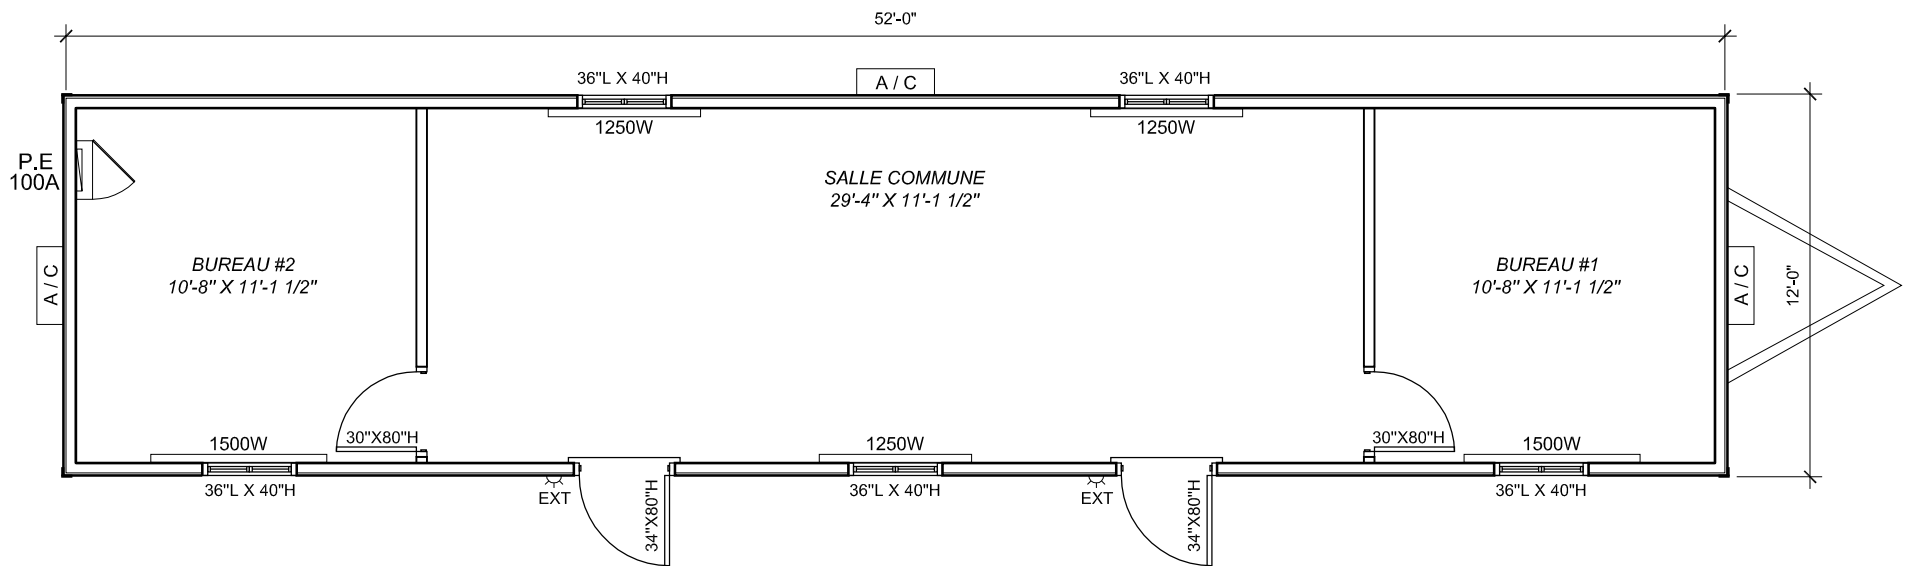

OUTLAND

CAMPS

LÉGENDE :

A / C

= TRAPPE POUR FUTUR
AIR CLIMATISÉ

= PANNEAU ÉLECTRIQUE EN
SURFACE AVEC CACHE PANNEAU